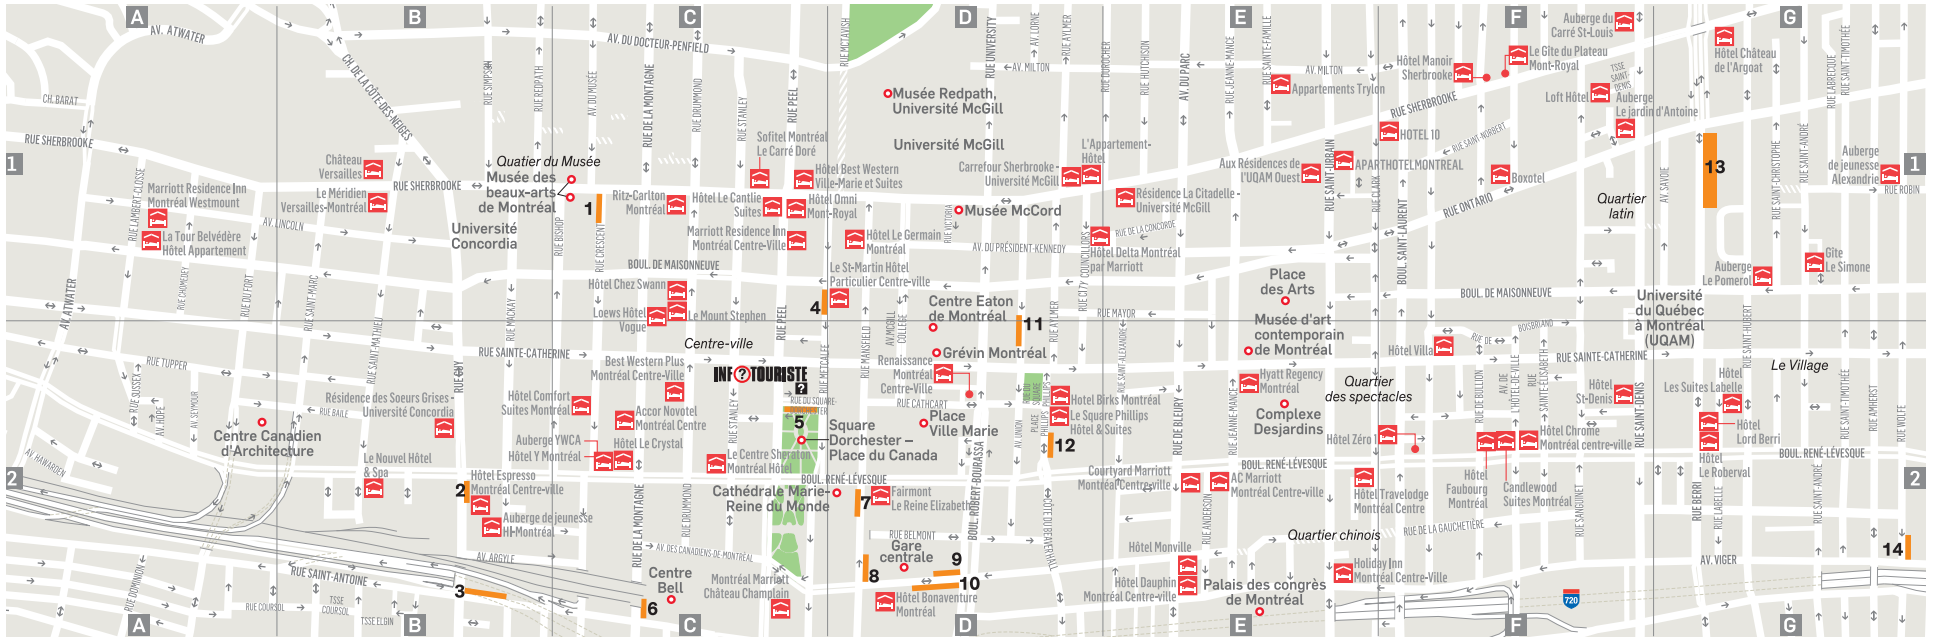

Centre-ville

STATIONNEMENTS

| No. Carte | Intersection | Nombre d'emplacements | | | |
|-----------|---|-----------------------|-----------|------|-------------------|
| | | 15 minutes | 1 h à 2 h | 24 h | Variable |
| 1 | <u>Crescent/Sherbrooke</u> | | | | 2 x 8 h à 21 h |
| 2 | <u>Guy/René-Lévesque</u> | | 2 | | 1 |
| 3 | <u>Saint-Antoine/Guy</u> | | 3 | | |
| 4 | <u>Metcalf/De Maisonneuve</u> | 2 | | | |
| 5 | <u>Square Dorchester</u> | 2 | | | |
| 6 | <u>de la Montagne/Saint-Antoine</u> | | 2 | | |
| 7 | <u>Mansfield/René-Lévesque</u> | | | | 2 |

| No. Carte | Intersection | Nombre d'emplacements | | | |
|-----------|--|-----------------------|-----------|------|----------|
| | | 15 minutes | 1 h à 2 h | 24 h | Variable |
| 8 | <u>Mansfield/de La Gauchetière</u> | | 2 | | |
| 9 | <u>Robert-Bourassa/de La Gauchetière</u> | 2 | | | |
| 10 | <u>Robert-Bourassa/de La Gauchetière</u> | | 2 | | |
| 11 | <u>Union/Sainte-Catherine</u> | 3 | | | |
| 12 | <u>Square Phillips</u> | | 2 | | |
| 13 | <u>Berri/Ontario</u> | | | 6 | |
| 14 | <u>Wolfe/Viger</u> | | 2 | | |

ATTRAITES / MUSÉES

| | |
|--|-----|
| Cathédrale Marie-Reine du Monde | D-2 |
| Centre Bell | C-2 |
| Centre Canadien d'Architecture | A-2 |
| Centre Eaton de Montréal | D-1 |
| Complexe Desjardins | E-2 |
| Gare centrale | D-2 |
| Grévin MONTRÉAL | D-2 |
| Musée d'art contemporain de Montréal | E-2 |
| Musée des beaux-arts de Montréal | C-1 |
| Musée McCord | D-1 |
| Musée Redpath, Université McGill | D-1 |
| Palais des congrès de Montréal | E-2 |
| Place des Arts | E-1 |
| Place Ville Marie | D-2 |
| Quartier chinois | E-2 |
| Quartier des spectacles | E-2 |
| Square Dorchester – Place du Canada | C-2 |
| Université Concordia | B-1 |
| Université du Québec à Montréal (UQAM) | G-1 |
| Université McGill | D-1 |