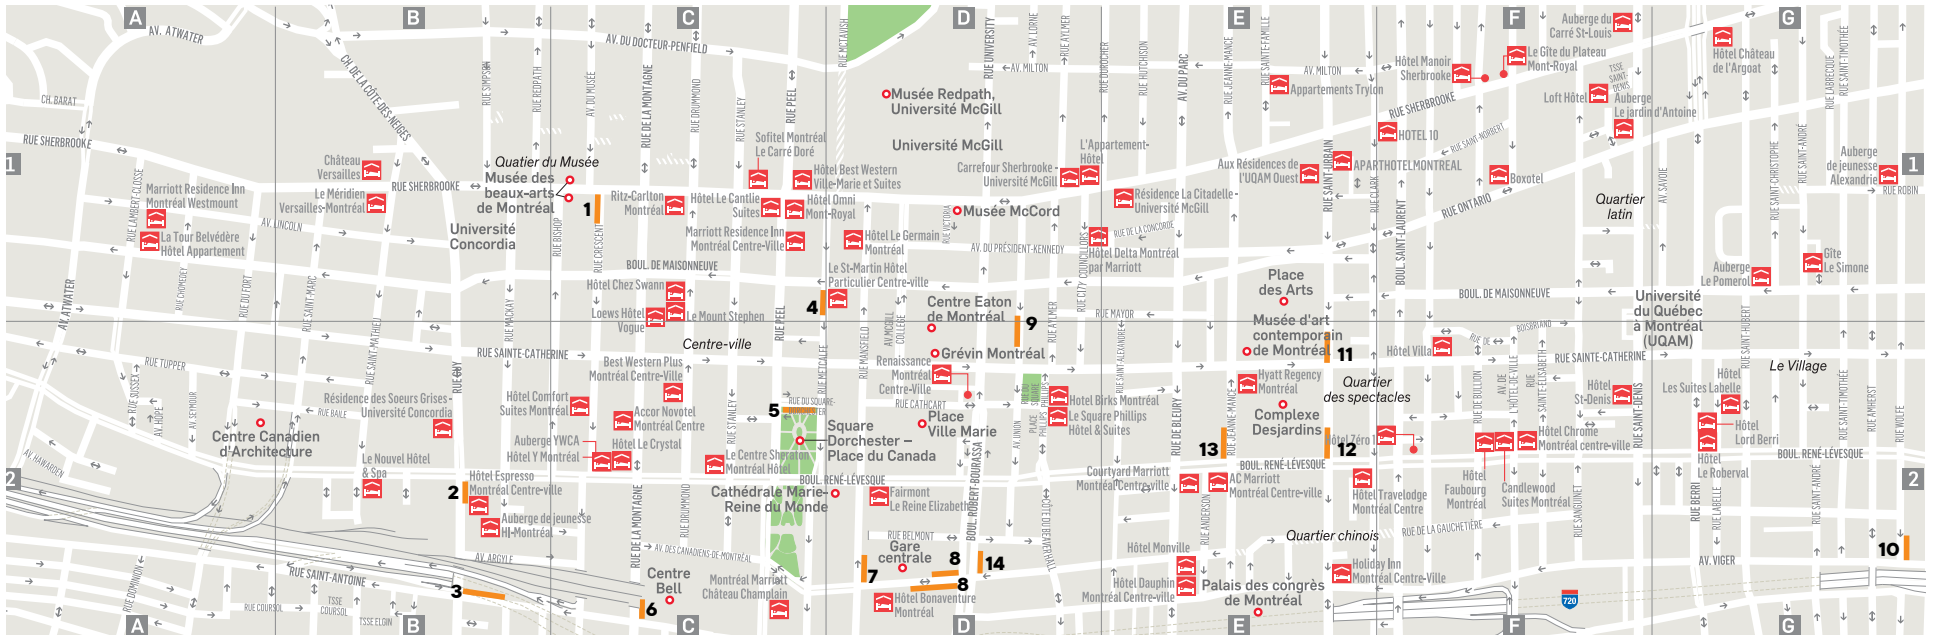

Carte de stationnement des autobus touristiques

Centre-ville

Stationnements		Nombre d'emplacements				
No. Carte	Intersection	15 min	1h	2h	24h	Variable
1	Crescent/Sherbrooke					2 x 8 h à 21 h
2	Guy/René-Lévesque O.				2	
3	Saint-Antoine/Guy			4		
4	Metcalfe/De Maisonneuve	1				
5	Square Dorchester: Metcalfe/René-Lévesque O.	2				
6	De la Montagne/Saint-Antoine				2	
7	Mansfield/de La Gauchetière			1		
8	Robert-Bourassa/de La Gauchetière			4		

Stationnements		Nombre d'emplacements				
No. Carte	Intersection	15 min	1h	2h	24h	Variable
9	Union/Sainte-Catherine				2	
10	Wolfe/Viger				2	
11	Saint-Urbain / Sainte-Catherine				2	
12	Saint Urbain / René Lévesque O				2	
13	Jeanne-Mance / René Lévesque O				1	
14	De la Gauchetière O / Robert-Bourassa				1	

ATTRAITES / MUSÉES

Cathédrale Marie-Reine du Monde	D-2
Centre Bell	C-2
Centre Canadien d'Architecture	A-2
Centre Eaton de Montréal	D-1
Complexe Desjardins	E-2
Gare centrale	D-2
Grévin MONTRÉAL	D-2
Musée d'art contemporain de Montréal	E-2
Musée des beaux-arts de Montréal	C-1
Musée McCord	D-1
Musée Redpath, Université McGill	D-1
Palais des congrès de Montréal	E-2
Place des Arts	E-1
Place Ville Marie	D-2
Quartier chinois	E-2
Quartier des spectacles	E-2
Square Dorchester – Place du Canada	C-2
Université Concordia	B-1
Université du Québec à Montréal (UQAM)	G-1
Université McGill	D-1